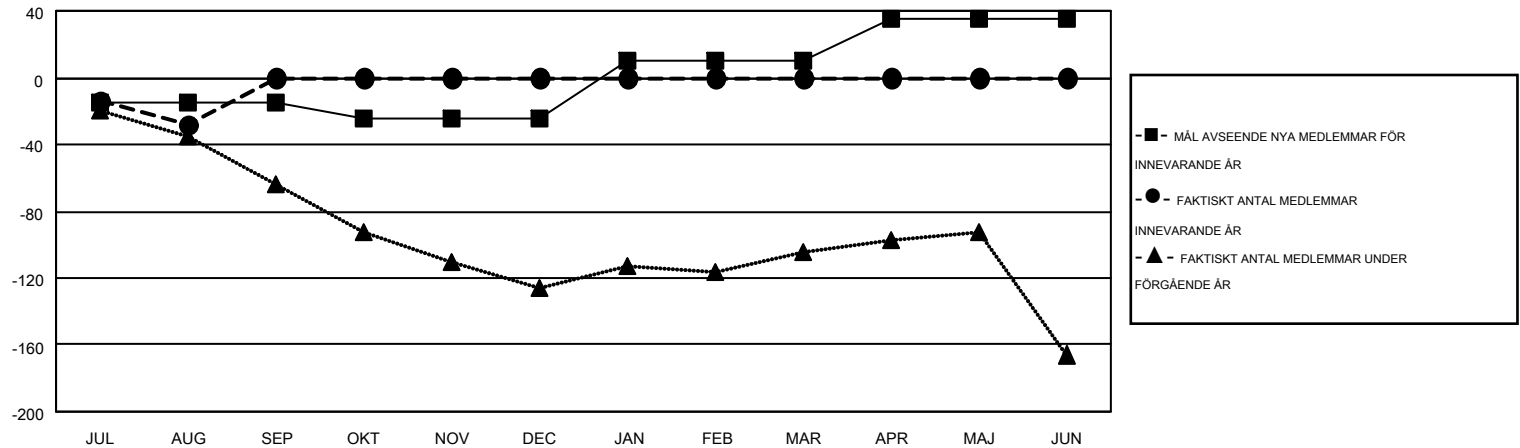

MONTHLY MEMBERSHIP PROGRESS REPORT

Results as of: 8/31/2016

Multiple District 106

LOCATION: DENMARK

GMT: KENNETH PERSSON

GMT KO 4

Klubbar					Medlemmar				
RESULTAT FÖR 2016-2017					RESULTAT FÖR 2016-2017				
KVARTAL	MÅL AVSEENDE NYA KLUBBAR	NYA KLUBBAR	AVFÖRDA KLUBBAR	NETTOTILLVÄX T/MINSKNING	KVARTAL	MÅL AVSEENDE NYA MEDLEMMAR	CHARTER OCH TILLAGDA NYA MEDLEMMAR	AVFÖRDA MEDLEMMAR	NETTOTILLVÄX T/MINSKNING
JUL/AUG/SEP	0	0	5	-5	JUL/AUG/SEP	-15	35	63	-28
OKT/NOV/DEC	0	0	0	0	OKT/NOV/DEC	-10	0	0	0
JAN/FEB/MAR	1	0	0	0	JAN/FEB/MAR	35	0	0	0
APR/MAJ/JUN	1	0	0	0	APR/MAJ/JUN	25	0	0	0

MÅL OCH FAKTISKT ANTAL NYA KLUBBAR

MÅL OCH FAKTISKT ANTAL MEDLEMMAR

NEDLAGDA KLUBBAR: 5	23 CLUBS OF 300 TOG UPP EN ELLER FLER NYA MEDLEMMAR	KÖNSFÖRDELNING
		MAN 4,944 (80.22%)
		KVINNA 1,219 (19.78%)
<u>AVFÖRDA MEDLEMMAR</u>	KLICKA HÄR FÖR INFORMATION OM STATUS	FAMILJEMEDLEMMAR 60
AVLIDNA 4		HUVUDMAN I HUSHÄLLET 29
NEDLAGD KLUBB 0		INGEN HUVUDMAN I HUSHÄLLET 31
ÖVRIGA 59		
TOTAL 63		