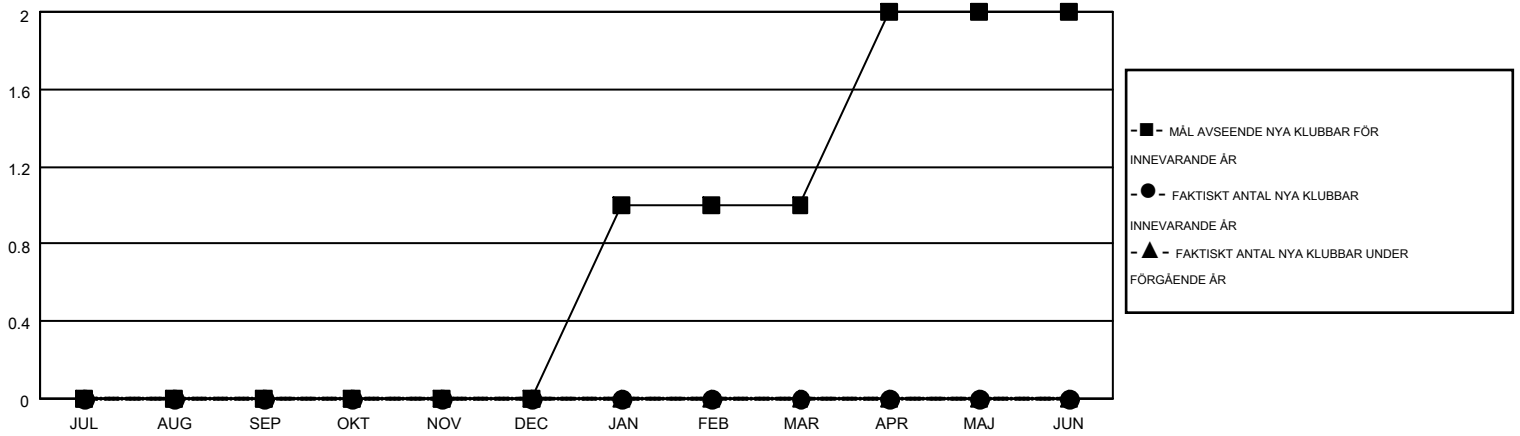

MONTHLY MEMBERSHIP PROGRESS REPORT

Results as of: 8/31/2016

Multiple District 106

LOCATION: DENMARK

GMT: KENNETH PERSSON

GMT KO 4

Klubbar					Medlemmar				
RESULTAT FÖR 2016-2017					RESULTAT FÖR 2016-2017				
KVARTAL	MÅL AVSEENDE NYA KLUBBAR	NYA KLUBBAR	AVFÖRDA KLUBBAR	NETTOTILLVÄX T/MINSKNING	KVARTAL	MÅL AVSEENDE NYA MEDLEMMAR	CHARTER OCH TILLAGDA NYA MEDLEMMAR	AVFÖRDA MEDLEMMAR	NETTOTILLVÄX T/MINSKNING
JUL/AUG/SEP	0	0	5	-5	JUL/AUG/SEP	-15	35	63	-28
OKT/NOV/DEC	0	0	0	0	OKT/NOV/DEC	-10	0	0	0
JAN/FEB/MAR	1	0	0	0	JAN/FEB/MAR	35	0	0	0
APR/MAJ/JUN	1	0	0	0	APR/MAJ/JUN	25	0	0	0

MÅL OCH FAKTISKT ANTAL NYA KLUBBAR

MÅL OCH FAKTISKT ANTAL MEDLEMMAR

NEDLAGDA KLUBBAR: 5	23 CLUBS OF 300 TOG UPP EN ELLER FLER NYA MEDLEMMAR	KÖNSFÖRDELNING
		MAN 4,944 (80.22%)
		KVINNA 1,219 (19.78%)
<u>AVFÖRDA MEDLEMMAR</u>	KLICKA HÄR FÖR INFORMATION OM STATUS	FAMILJEMEDLEMMAR 60
AVLIDNA 4		HUVUDMAN I HUSHÄLLET 29
NEDLAGD KLUBB 0		INGEN HUVUDMAN I HUSHÄLLET 31
ÖVRIGA 59		
TOTAL 63		